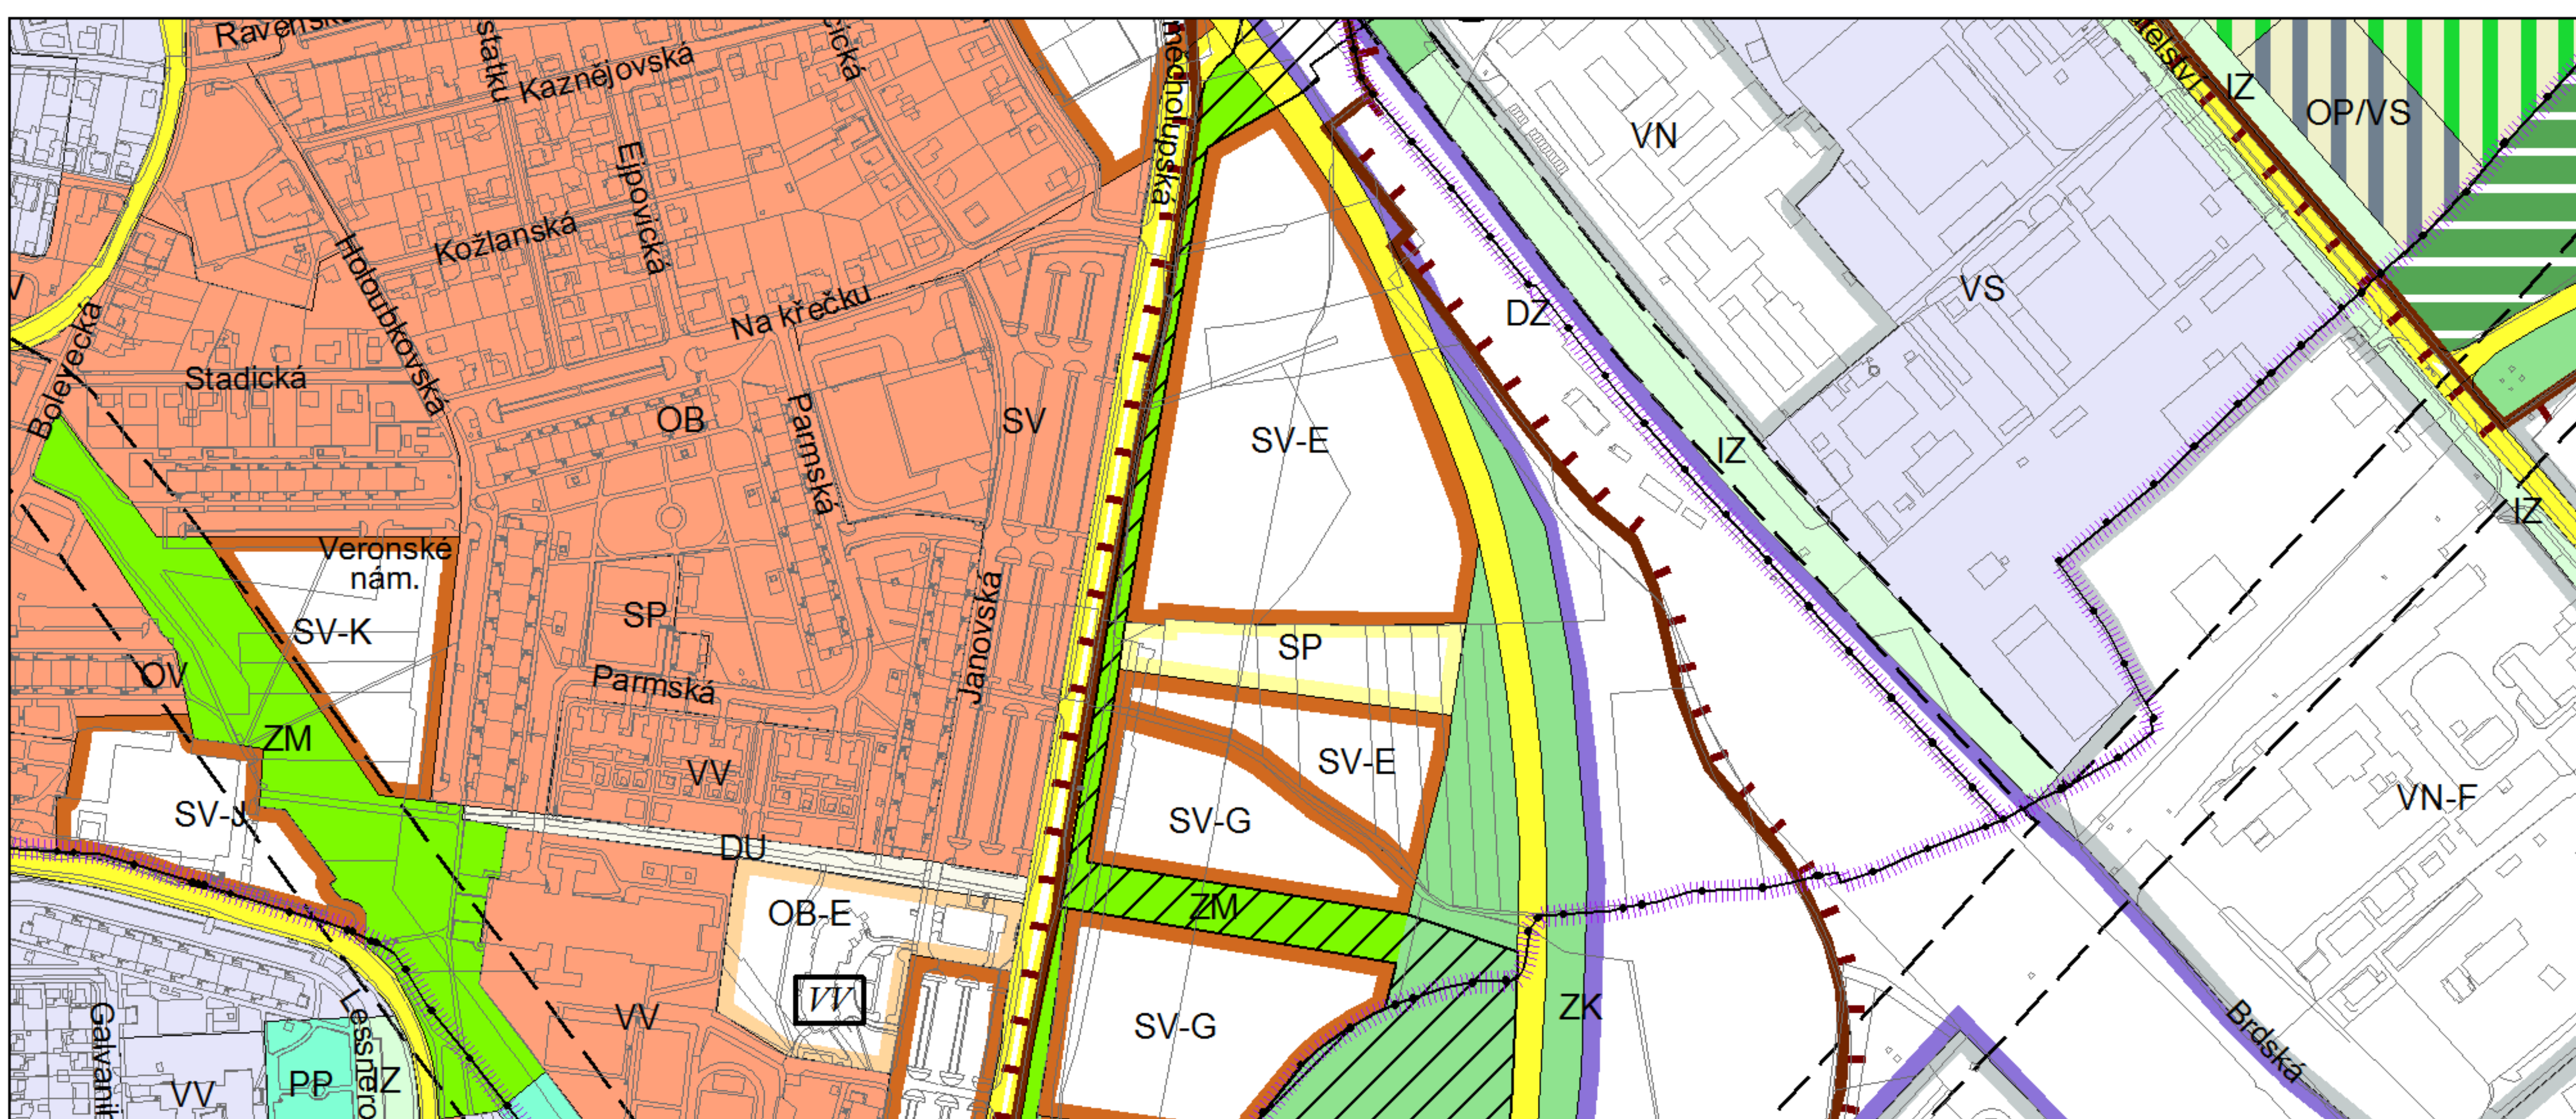

Výkres č. 31 – Podrobné členění ploch zeleně, platný stav k 1. 1. 2017

M 1 : 10 000

Promítnutí změny do výkresu č. 31 - Podrobné členění ploch zeleně

M 1 : 10 000